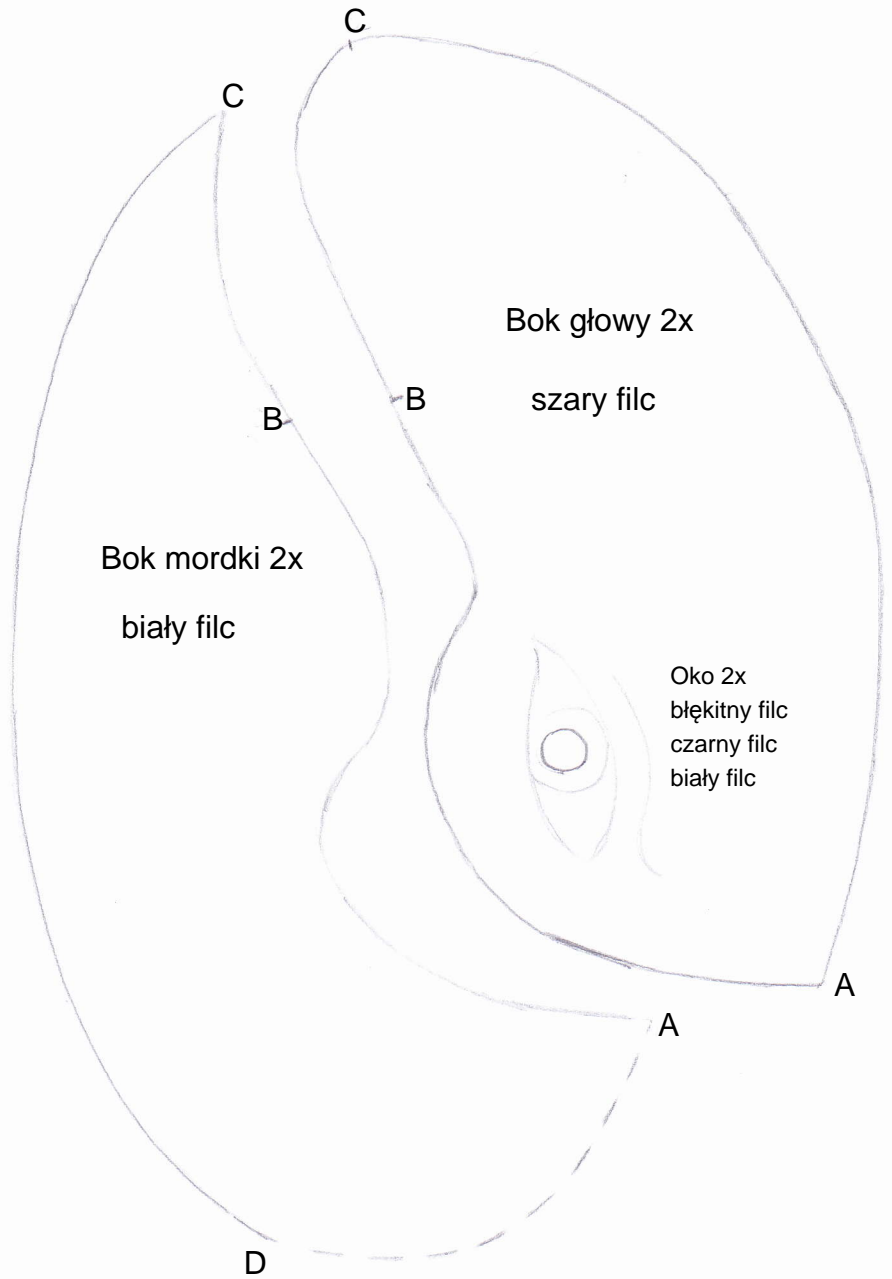

Humbak

Rękawica - korpus - wierzch (tył)

szary filc

Rękawica - korpus - spód (przód)

1x

biały filc

Ogon

Szary filc 1x

Biały filc 1x